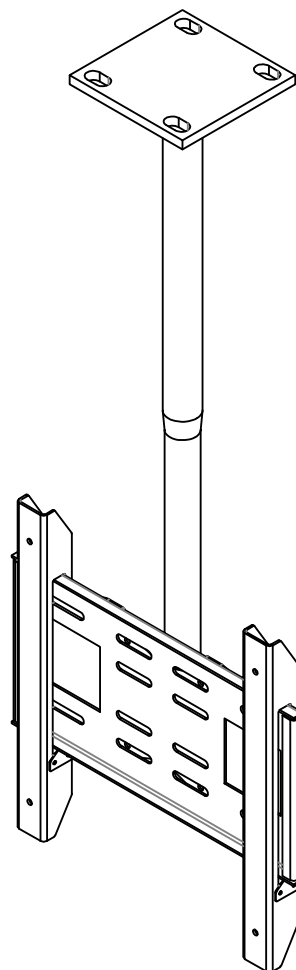

Soporte techo para Monitor LCD: 65"/75"/86"

Interior

Descripción:

Soporte de techo para monitores profesionales LCD Cosmi. Este soporte es valido tanto para el modelo de 65"(Ref.291964) como el modelo de 75"(291974) o el de 86"(291984).

Sirve para ver la pantalla suspendida por medio de este soporte colgado de calidad.

Un soporte que aporta seguridad y firmeza. Permite la colocación del monitor LCD, únicamente en horizontal

*Imagen de exposición

► Medidas:

Ref. 29191

Conoce más:

Garantía | 2años

Acotaciones Soporte monitor LCD

Interior

*medidas en milímetros

Observaciones: