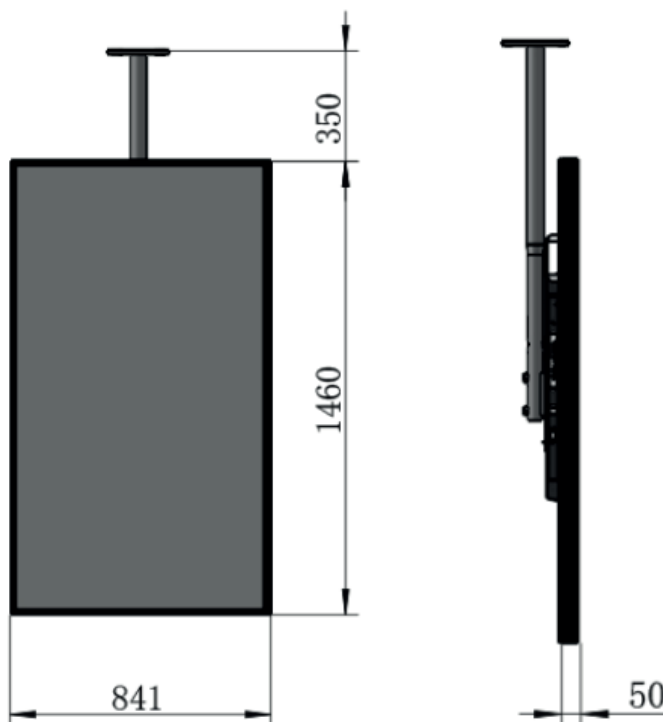

Soporte techo para Monitor LCD: 65"/75"/86"

Interior

Descripción:

Soporte de techo para monitores profesionales LCD Cosmi. Este soporte es valido tanto para el modelo de 65"(Ref.291964) como el modelo de 75"(291974) o el de 86"(291984).

Sirve para ver la pantalla suspendida por medio de este soporte colgado de calidad.

Un soporte que aporta seguridad y firmeza. Permite la colocación del monitor LCD, únicamente en horizontal

*Imagen de exposición

► Medidas:

Ref. 29191

Conoce más:

Garantía | 2años

Acotaciones Soporte monitor LCD

Interior

*medidas en milímetros

Observaciones: