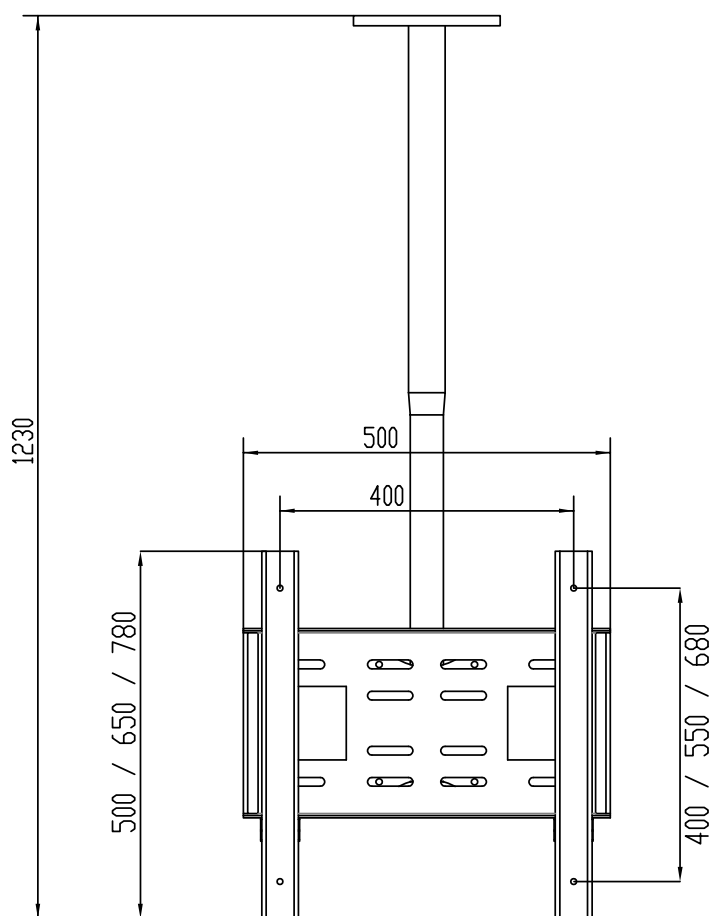

Soporte techo para Monitor LCD: 65"/75"/86"

Interior

Descripción:

Soporte de techo para monitores profesionales LCD Cosmi. Este soporte es valido tanto para el modelo de 65"(Ref.291964) como el modelo de 75"(291974) o el de 86"(291984).

► Medidas:

Ref. 29191

Conoce más:

Garantía | 2años

Acotaciones Soporte monitor LCD

Interior

*medidas en milímetros

Observaciones: